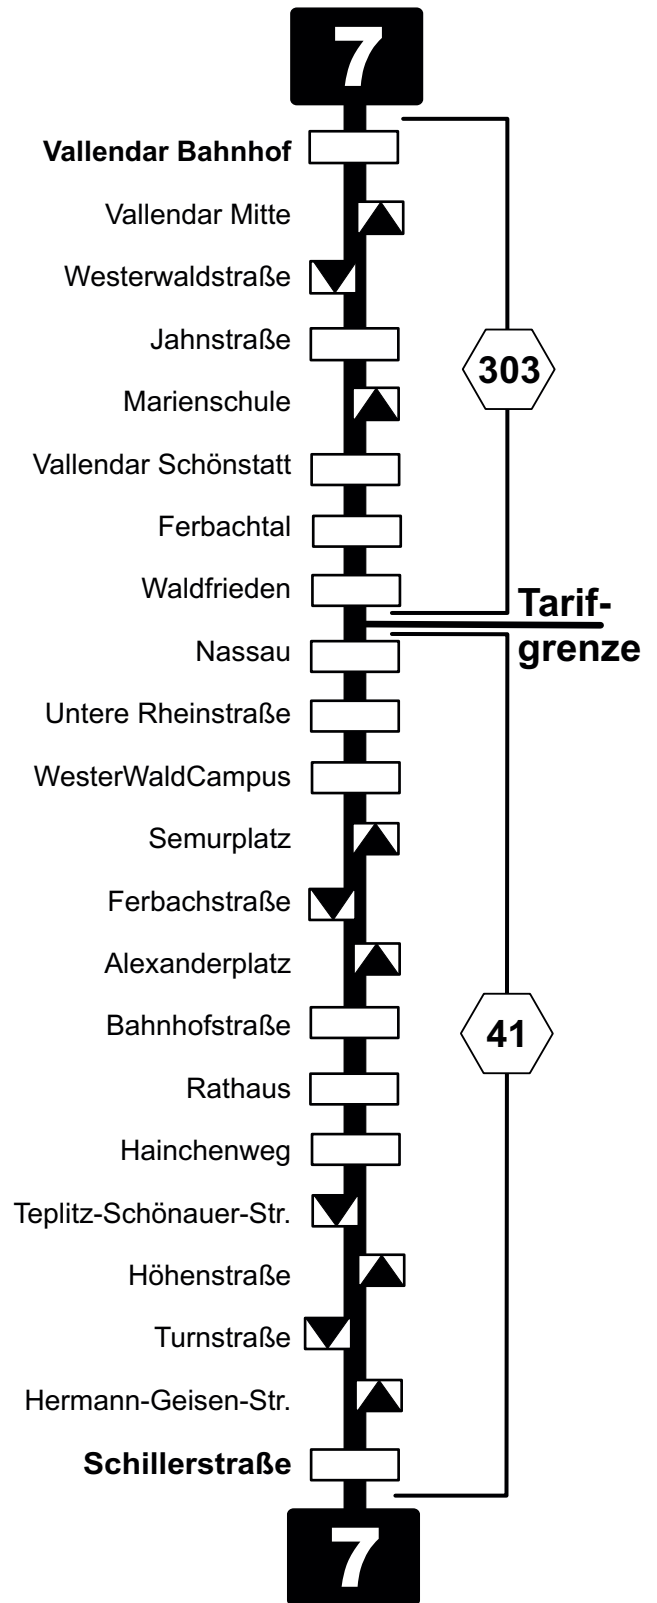

Fahrplan 2014

Linie 7

7 Vallendar Höhr-Grenzhausen

▼ Haltestelle wird in einer Richtung angefahren

303 Tarifwabe

Montag - Freitag

	n	n	n	mf	S	n	n	n	n	n	n	n	n	n	n	n	n
Hauptbahnhof	ab	5.35	6.20	7.05		7.35	8.05	9.05	10.05	11.05	12.05	12.35	13.05				
Zentralplatz		5.42	6.27	7.12		7.42	8.12	9.12	10.12	11.12	12.12	12.42	13.12				
Vallendar, Bahnhof	an	5.58	6.43	7.28		7.58	8.28	9.28	10.28	11.28	12.28	12.58	13.28				
Vallendar, Bahnhof	ab	6.00	6.50	7.32	7.32	8.10	8.35	9.35	10.35	11.35	12.35	13.05					
Westerwaldstr.		6.01	6.51	7.33	7.33	8.11	8.36	9.36	10.36	11.36	12.36	13.06					
Jahnstr.		6.02	6.52	7.34	7.34	8.12	8.37	9.37	10.37	11.37	12.37	13.07					
Vallend., Schönstatt		6.03	6.53	7.35	7.35	8.13	8.38	9.38	10.38	11.38	12.38	13.08					
Ferbachtal		6.05	6.55	7.37	7.37	8.15	8.40	9.40	10.40	11.40	12.40	13.10					
Nassau		6.08	6.58	7.40	7.40	8.18	8.43	9.43	10.43	11.43	12.43	13.13					
Untere Rheinstr.		6.10	7.00	7.42	7.42	8.20	8.45	9.45	10.45	11.45	12.45	13.15					
WesterWaldCampus		6.11	7.01	7.43	7.43	8.21	8.46	9.46	10.46	11.46	12.46	13.16					
Ferbachstr.		6.12	7.02	7.44	7.44	8.22	8.47	9.47	10.47	11.47	12.47	13.17					
Bahnhofstr.		6.15	7.05	7.47	7.47	8.25	8.50	9.50	10.50	11.50	12.50	13.20					
Rathaus		6.16	7.06	7.48		8.26	8.51	9.51	10.51	11.51	12.51	13.21					
Hainchenweg		6.17	7.07	7.49		8.27	8.52	9.52	10.52	11.52	12.52	13.22					
Tepl.-Schönauer-Str.		6.18	7.08	7.50		8.28	8.53	9.53	10.53	11.53	12.53	13.23					
Turnstr.		6.19	7.09	7.51		8.29	8.54	9.54	10.54	11.54	12.54	13.24					
Scheidstr.							8.55										
Schulz. Höhr-Grenz.					7.50		8.57										
Schillerstr.	an	6.20	7.10	7.52	7.52	8.30		9.55	10.55	11.55	12.55	13.25					